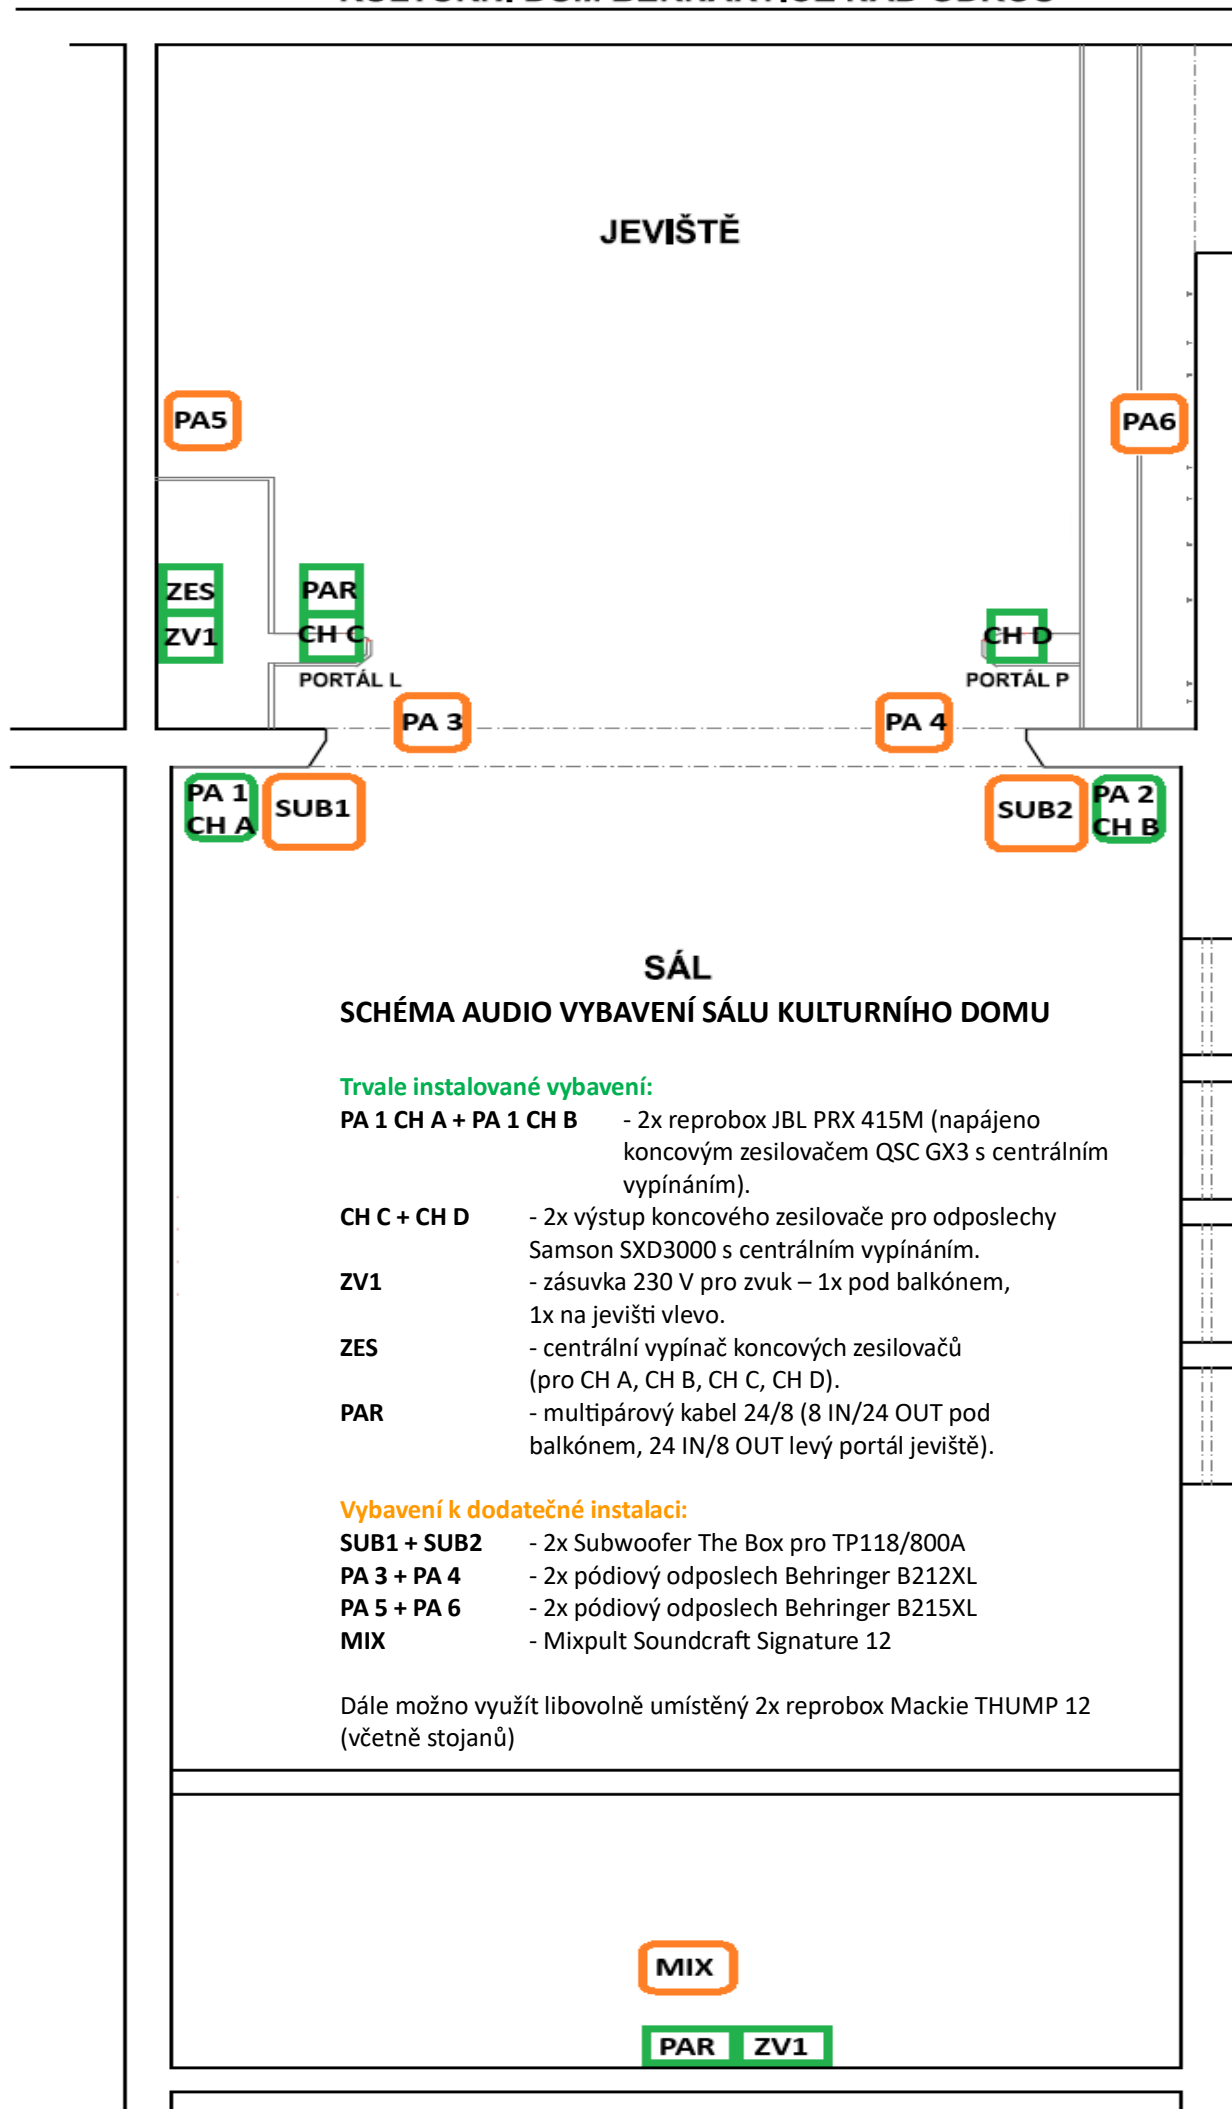

# KULTURNÍ DŮM BERNARTICE NAD ODROU

JEVIŠTĚ

PA5

PA6

ZES  
ZV1

PAR  
CH C

PORTÁL L

PA3

CH D

PORTÁL P

PA4

PA1  
CH A

SUB1

SUB2

PA2  
CH B

SÁL